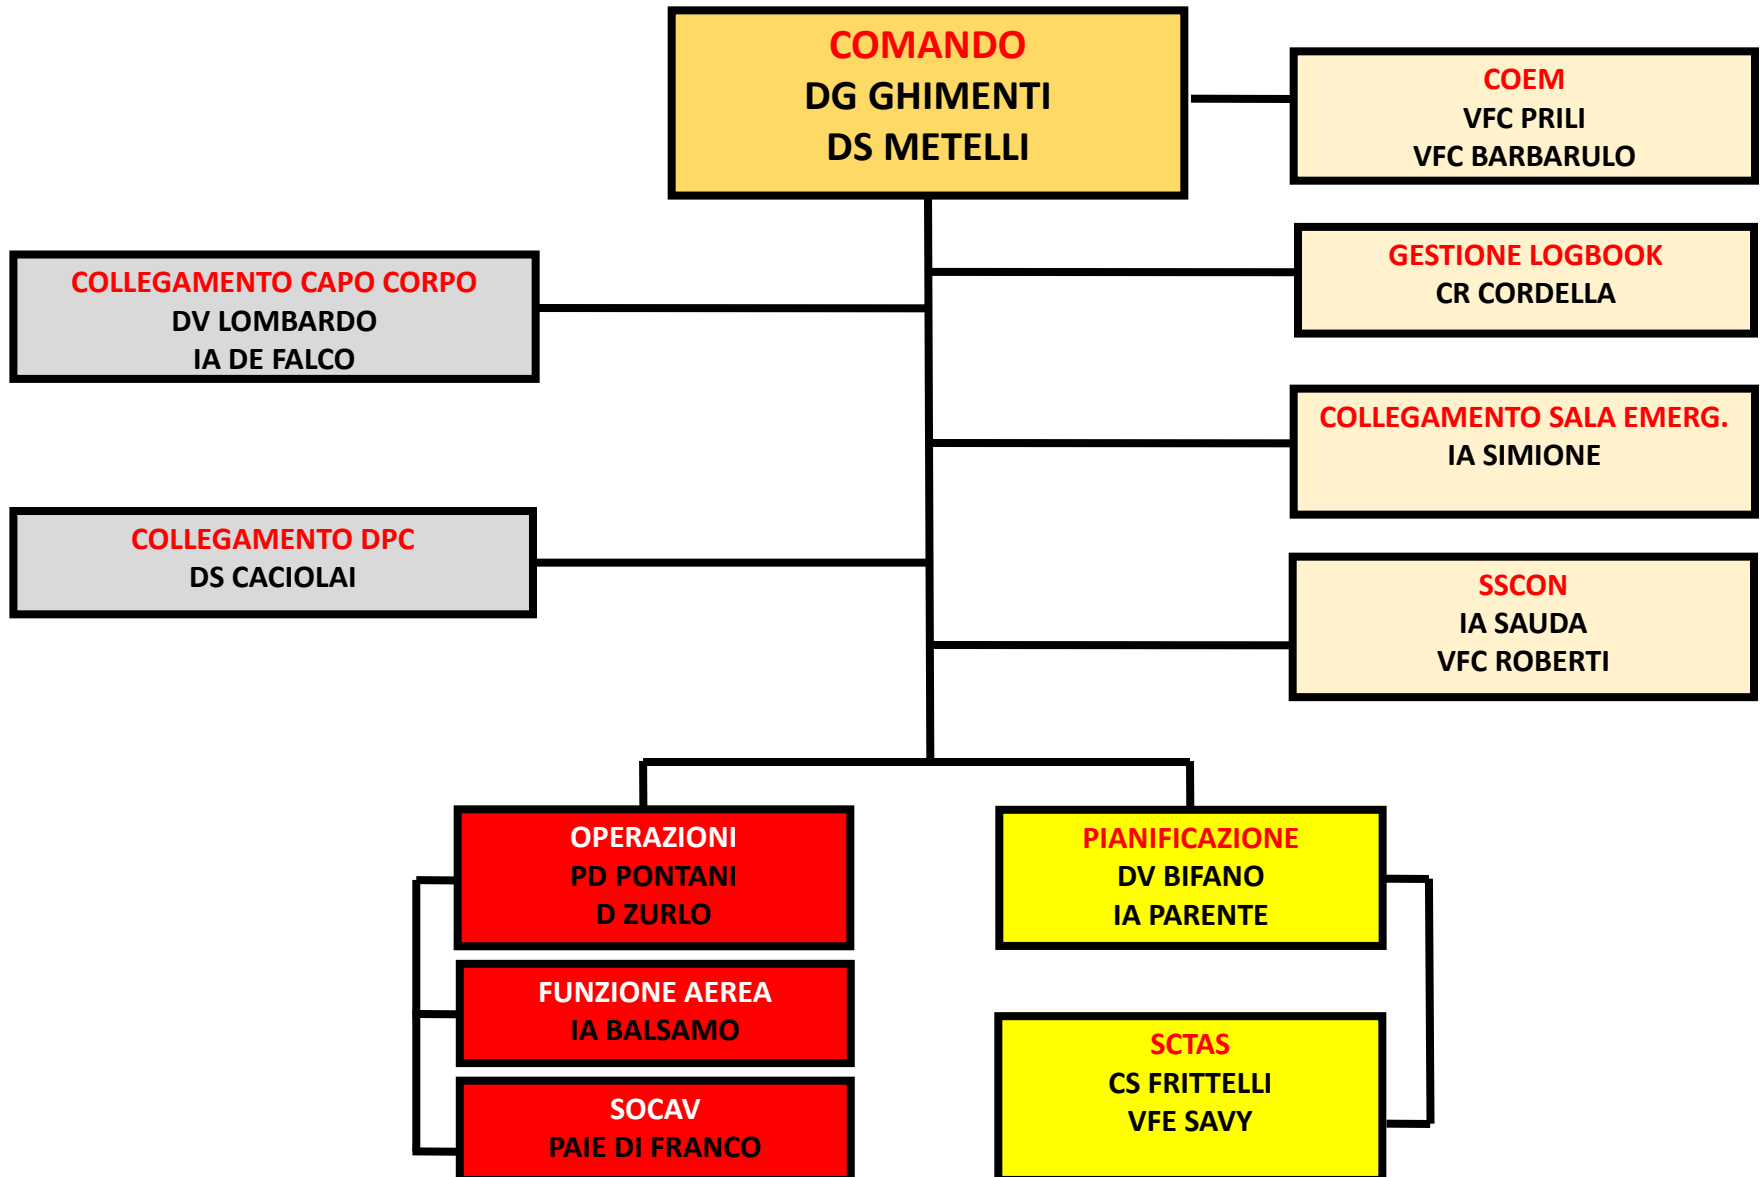

Emergenza maltempo Emilia-Romagna e Marche

ICS SALA CRISI NAZIONALE S1 – 18 SETTEMBRE 2024

Ore 20:00

Emergenza maltempo Emilia-Romagna e Marche

ICS SALA CRISI NAZIONALE S1 – 19 SETTEMBRE 2024

Emergenza maltempo Emilia-Romagna e Marche

ICS SALA CRISI NAZIONALE S1 – 20 SETTEMBRE 2024

Emergenza maltempo Emilia-Romagna e Marche

ICS SALA CRISI NAZIONALE S1 – 21 SETTEMBRE 2024

Emergenza maltempo Emilia-Romagna e Marche

ICS SALA CRISI NAZIONALE S1 – 22 SETTEMBRE 2024