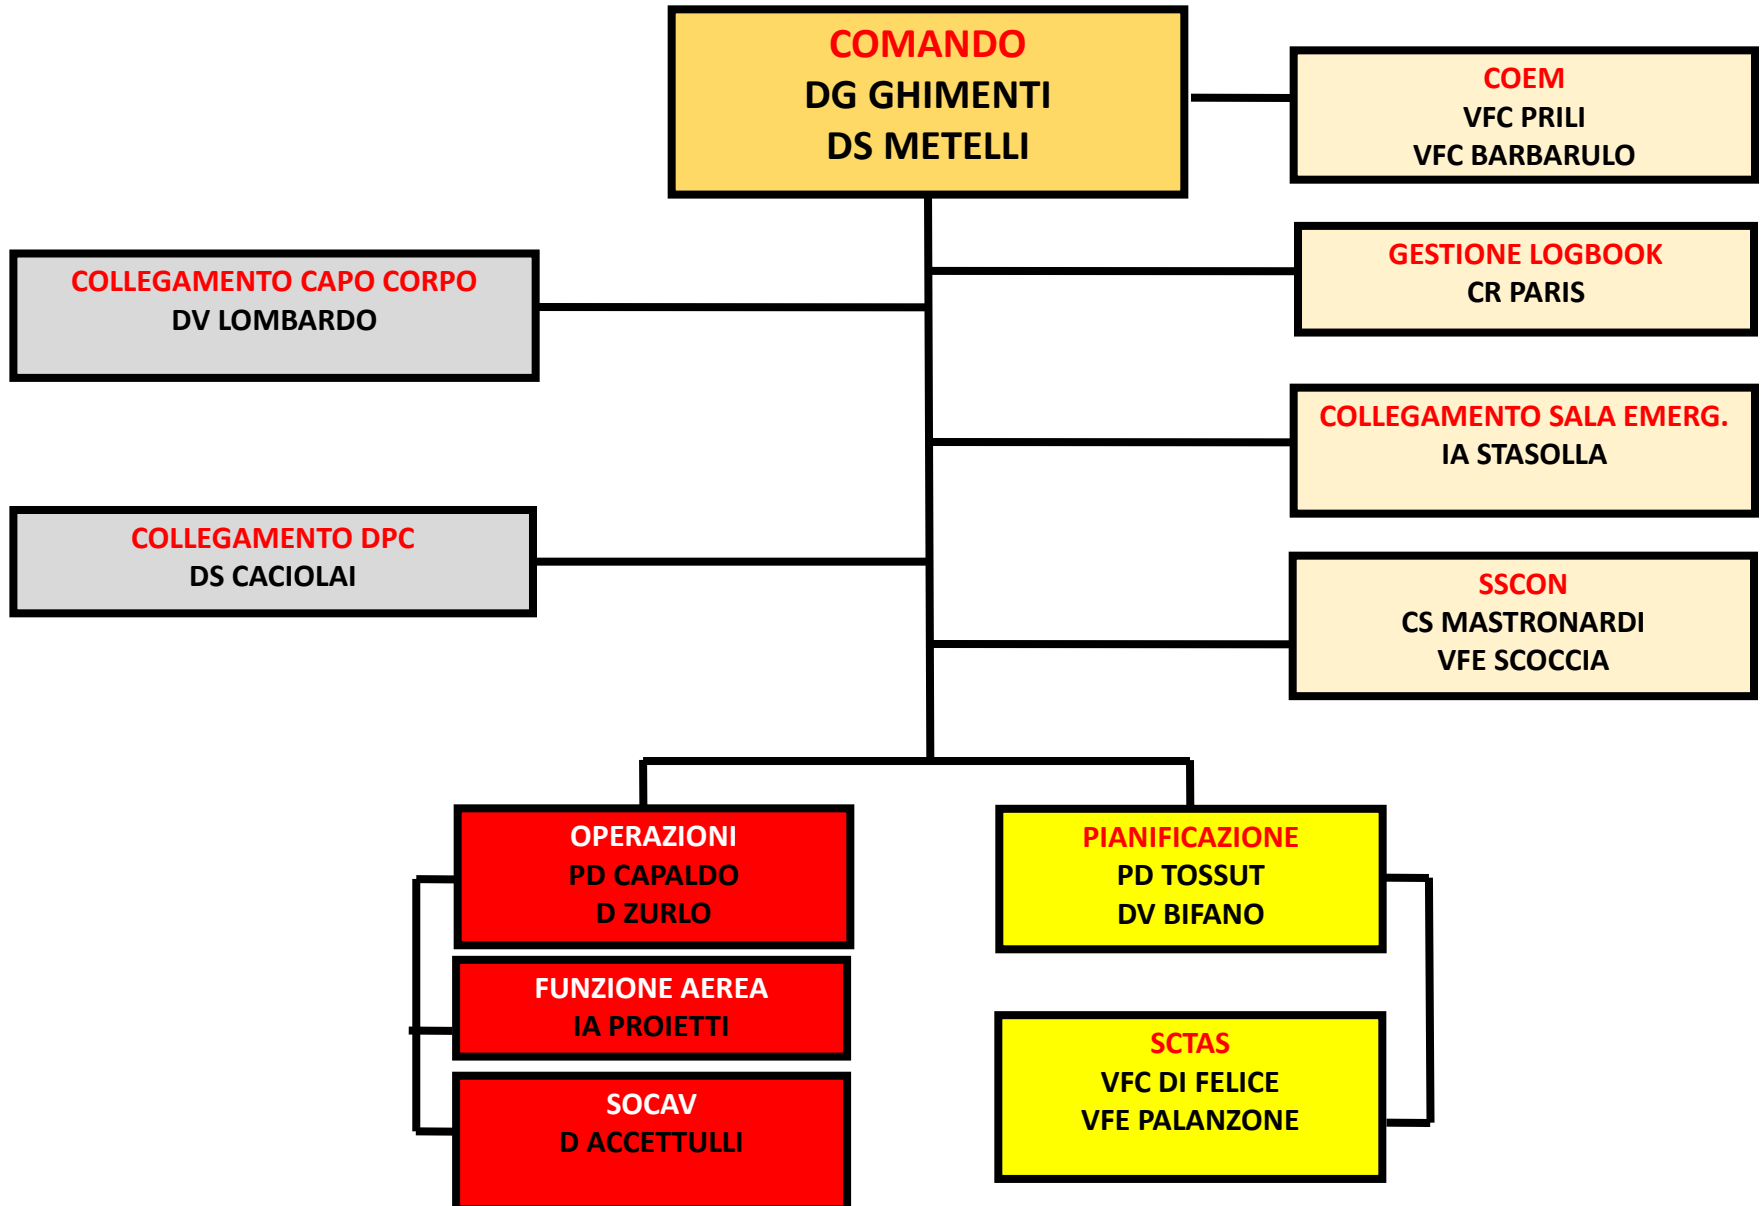

Emergenza maltempo Emilia-Romagna e Marche

ICS SALA CRISI NAZIONALE S1 – 18 SETTEMBRE 2024

Ore 20:00

Emergenza maltempo Emilia-Romagna e Marche

ICS SALA CRISI NAZIONALE S1 – 19 SETTEMBRE 2024

Emergenza maltempo Emilia-Romagna e Marche

ICS SALA CRISI NAZIONALE S1 – 20 SETTEMBRE 2024

Emergenza maltempo Emilia-Romagna e Marche

ICS SALA CRISI NAZIONALE S1 – 21 SETTEMBRE 2024

Emergenza maltempo Emilia-Romagna e Marche

ICS SALA CRISI NAZIONALE S1 – 22 SETTEMBRE 2024