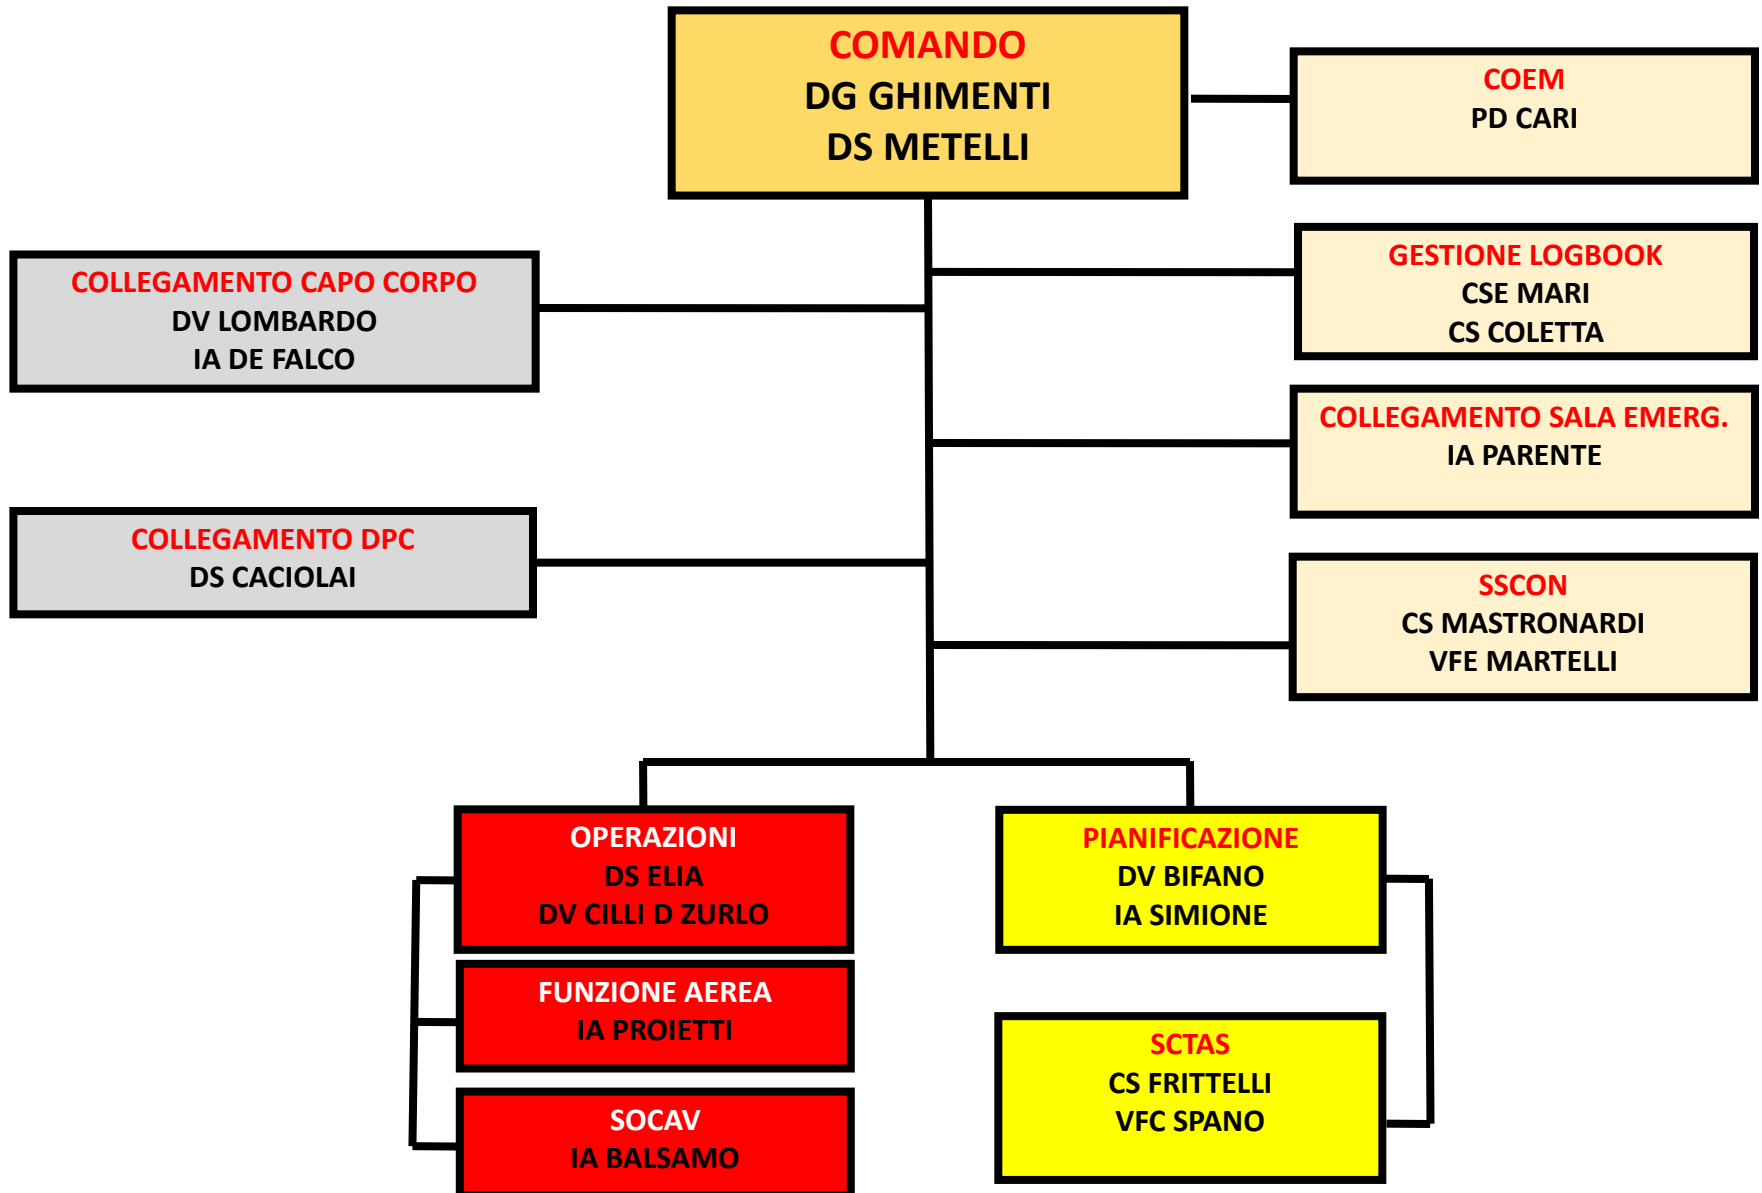

Emergenza maltempo Emilia-Romagna e Marche

ICS SALA CRISI NAZIONALE S1 – 18 SETTEMBRE 2024

Ore 20:00

Emergenza maltempo Emilia-Romagna e Marche

ICS SALA CRISI NAZIONALE S1 – 19 SETTEMBRE 2024

Emergenza maltempo Emilia-Romagna e Marche

ICS SALA CRISI NAZIONALE S1 – 20 SETTEMBRE 2024

Emergenza maltempo Emilia-Romagna e Marche

ICS SALA CRISI NAZIONALE S1 – 21 SETTEMBRE 2024

Emergenza maltempo Emilia-Romagna e Marche

ICS SALA CRISI NAZIONALE S1 – 22 SETTEMBRE 2024