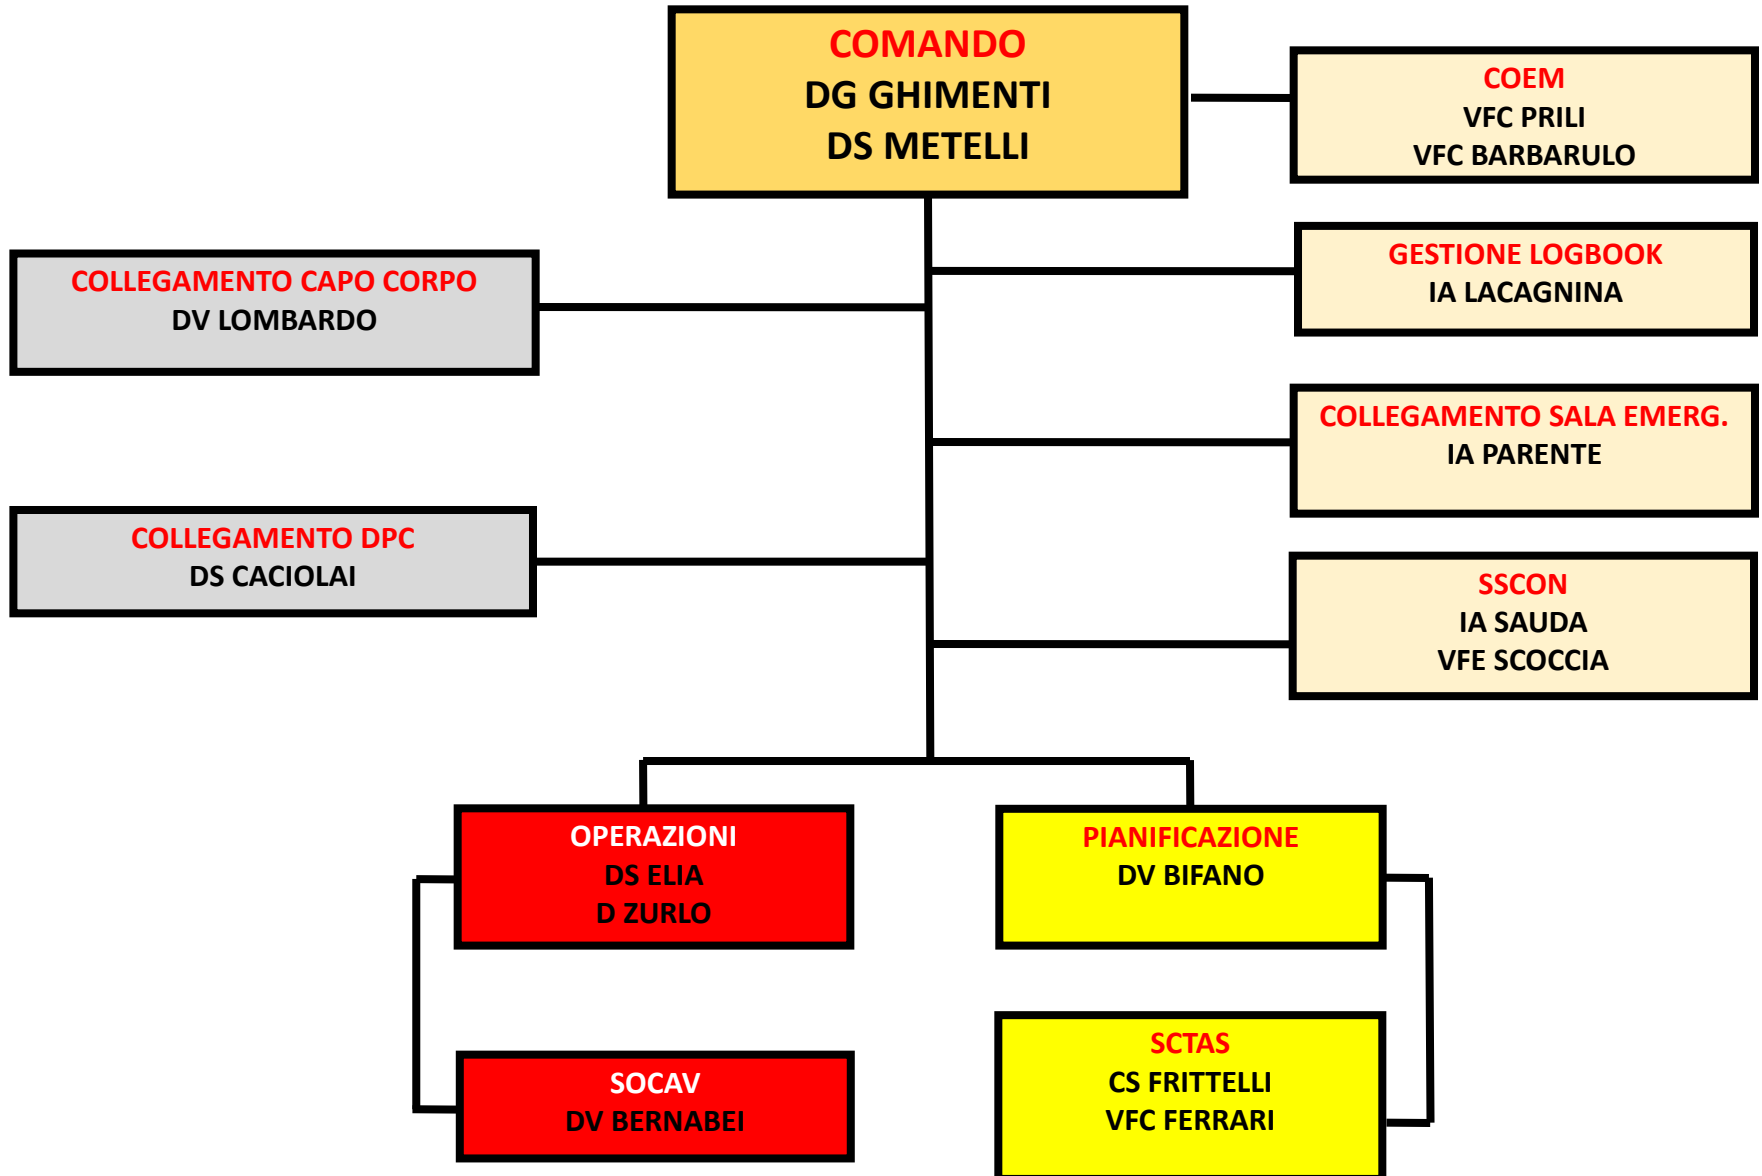

Emergenza maltempo Emilia-Romagna e Marche

ICS SALA CRISI NAZIONALE S1 – 18 SETTEMBRE 2024

Ore 20:00

Emergenza maltempo Emilia-Romagna e Marche

ICS SALA CRISI NAZIONALE S1 – 19 SETTEMBRE 2024

Emergenza maltempo Emilia-Romagna e Marche

ICS SALA CRISI NAZIONALE S1 – 20 SETTEMBRE 2024

Emergenza maltempo Emilia-Romagna e Marche

ICS SALA CRISI NAZIONALE S1 – 21 SETTEMBRE 2024

Emergenza maltempo Emilia-Romagna e Marche

ICS SALA CRISI NAZIONALE S1 – 22 SETTEMBRE 2024