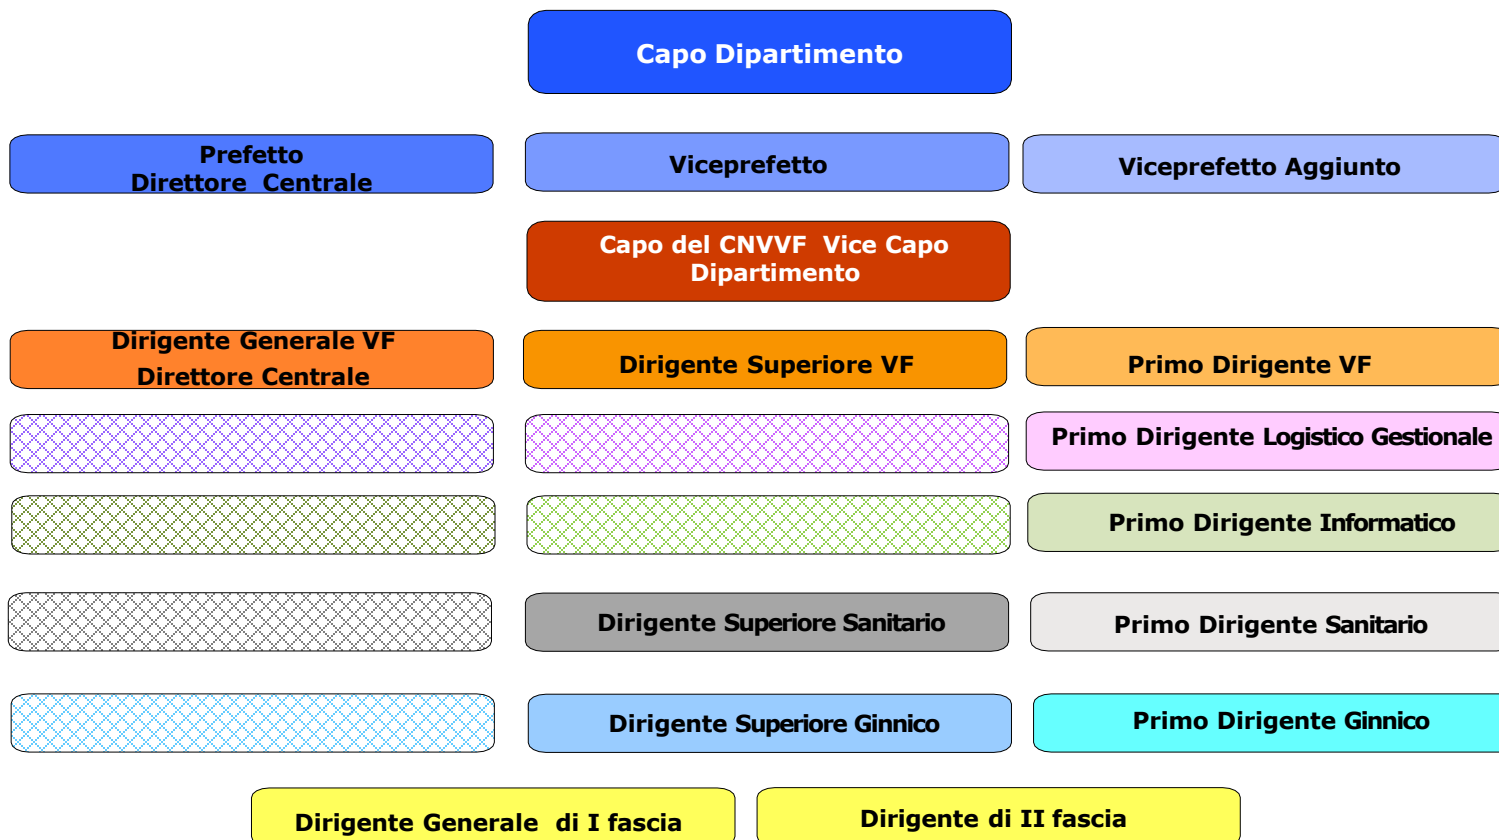

Legenda dei Colori

Organigramma Dipartimento dei Vigili del Fuoco del Soccorso Pubblico e della Difesa Civile

Organigramma Dipartimento dei Vigili del Fuoco del Soccorso Pubblico e della Difesa Civile

Organigramma Dipartimento dei Vigili del Fuoco del Soccorso Pubblico e della Difesa Civile

Organigramma Dipartimento dei Vigili del Fuoco del Soccorso Pubblico e della Difesa Civile

Organigramma Dipartimento dei Vigili del Fuoco del Soccorso Pubblico e della Difesa Civile

Organigramma Dipartimento dei Vigili del Fuoco del Soccorso Pubblico e della Difesa Civile

Organigramma Dipartimento dei Vigili del Fuoco del Soccorso Pubblico e della Difesa Civile

**Direzione Centrale per
l'attività ispettiva e gli affari
legali**
Prefetto

Organigramma Dipartimento dei Vigili del Fuoco del Soccorso Pubblico e della Difesa Civile