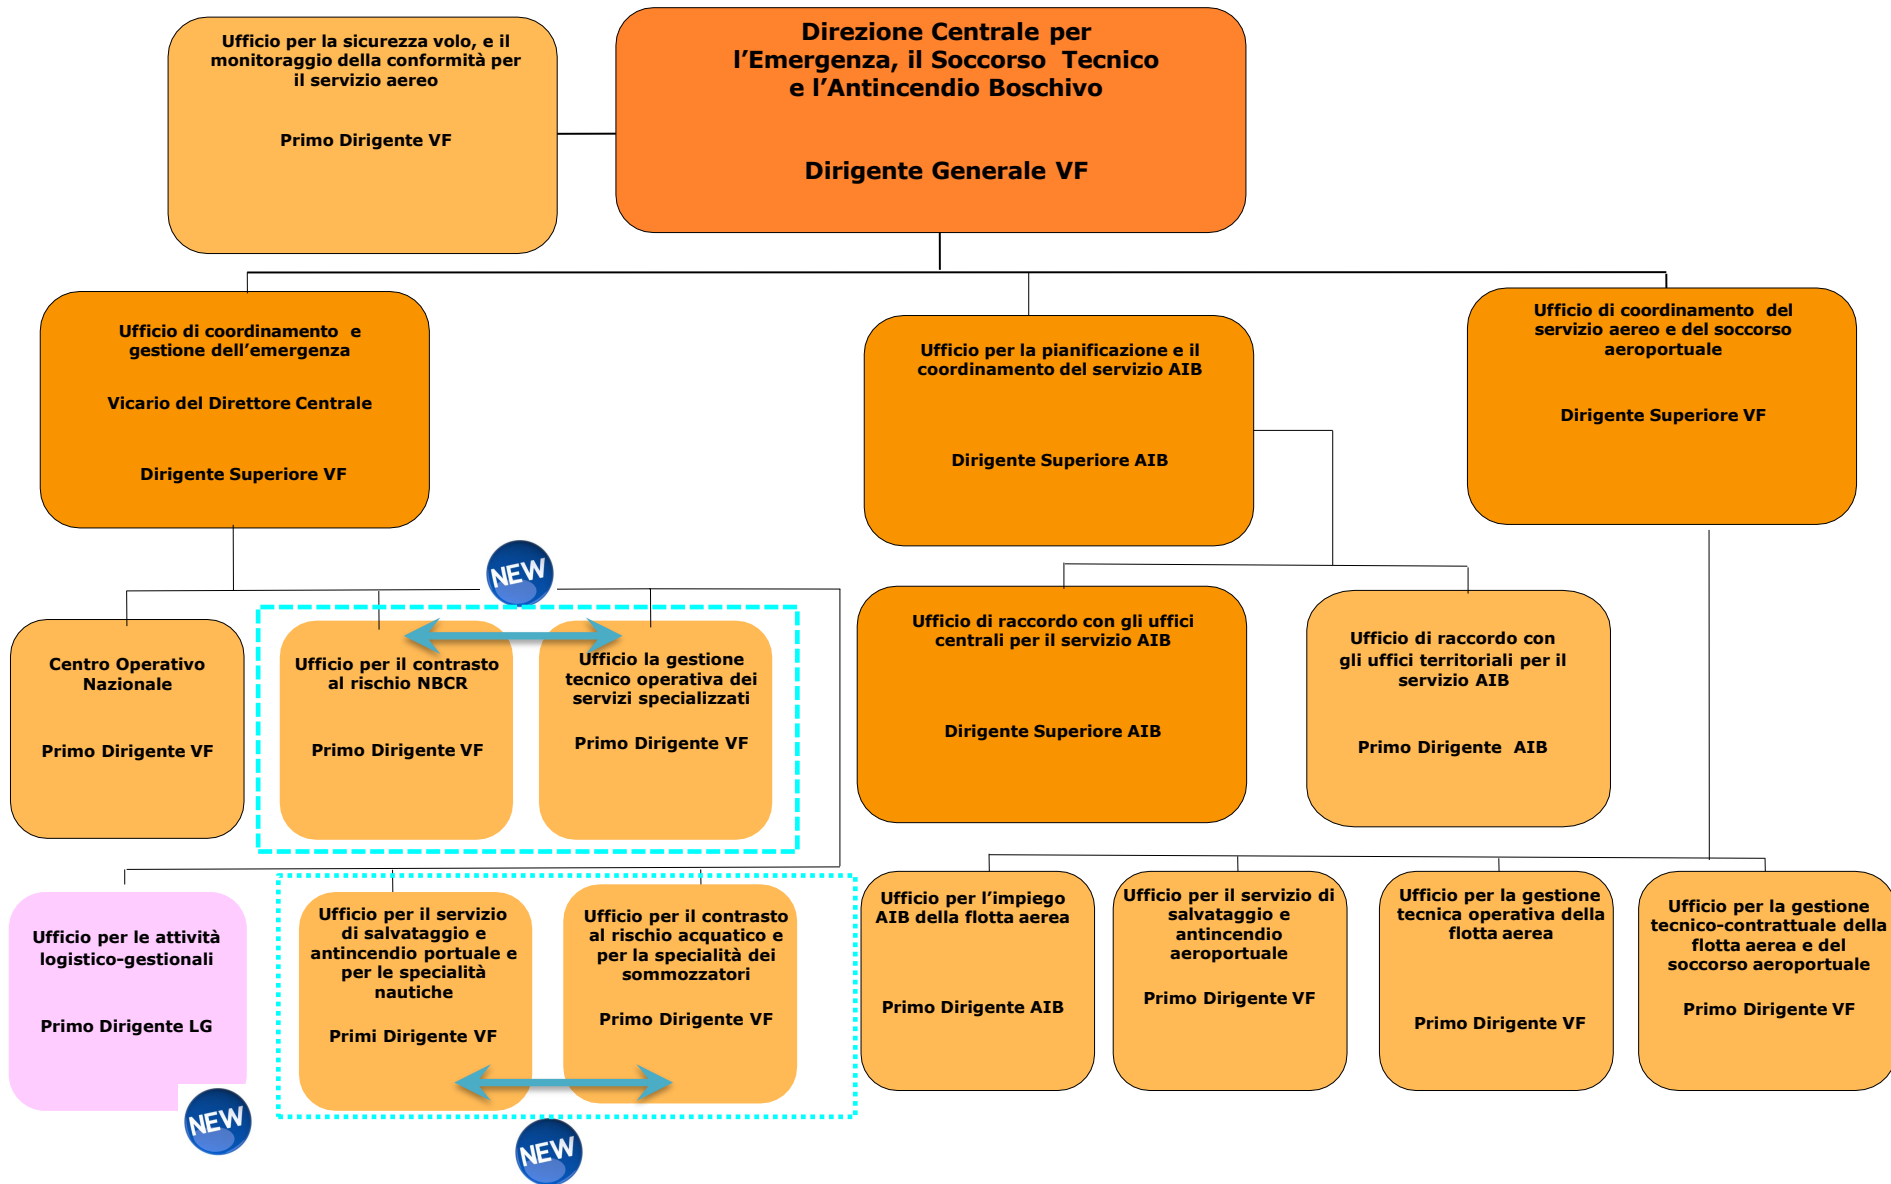

Legenda dei Colori

Organigramma Dipartimento dei Vigili del Fuoco del Soccorso Pubblico e della Difesa Civile

Organigramma Dipartimento dei Vigili del Fuoco del Soccorso Pubblico e della Difesa Civile

Organigramma Dipartimento dei Vigili del Fuoco del Soccorso Pubblico e della Difesa Civile

Organigramma Dipartimento dei Vigili del Fuoco del Soccorso Pubblico e della Difesa Civile

Organigramma Dipartimento dei Vigili del Fuoco del Soccorso Pubblico e della Difesa Civile

Organigramma Dipartimento dei Vigili del Fuoco del Soccorso Pubblico e della Difesa Civile

Organigramma Dipartimento dei Vigili del Fuoco del Soccorso Pubblico e della Difesa Civile

**Direzione Centrale per
l'attività ispettiva e gli affari
legali**
Prefetto

Organigramma Dipartimento dei Vigili del Fuoco del Soccorso Pubblico e della Difesa Civile