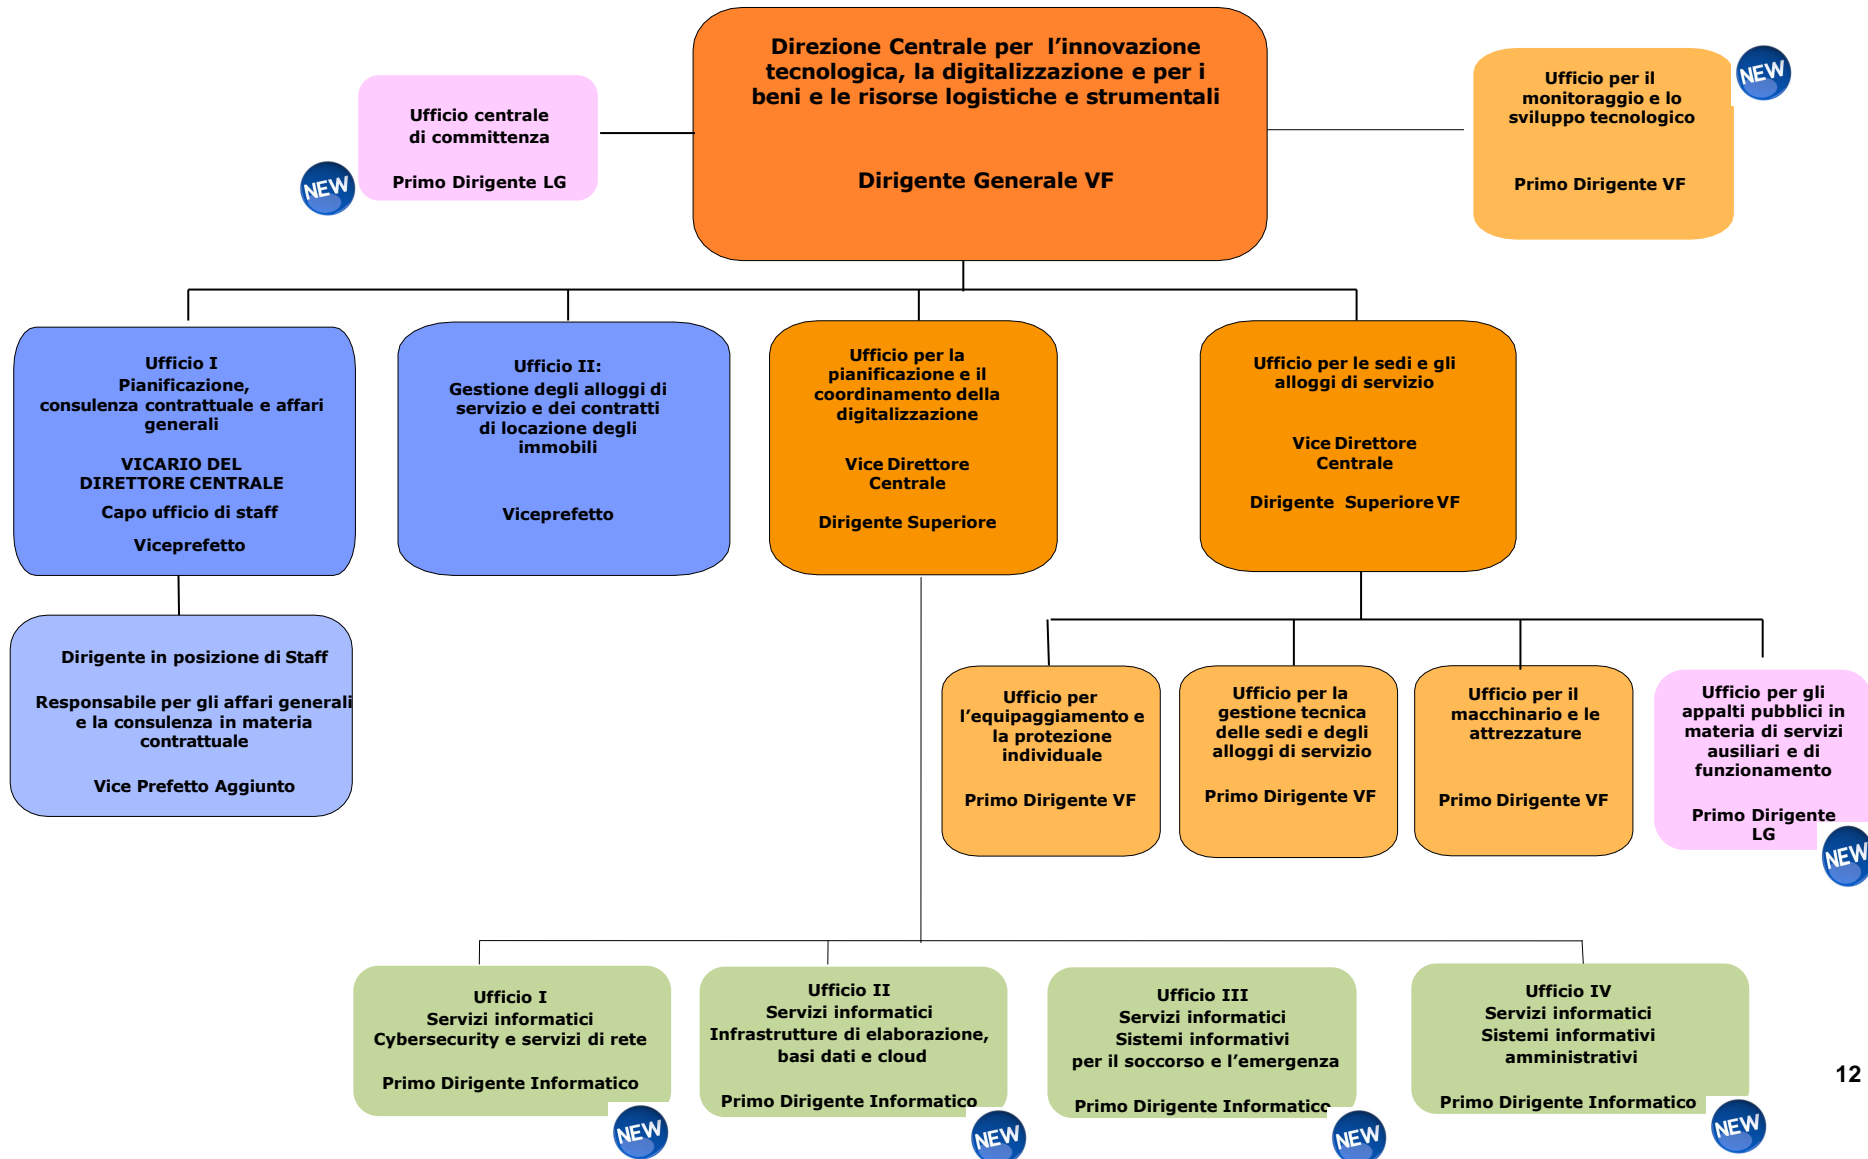

Legenda dei Colori

Organigramma Dipartimento dei Vigili del Fuoco del Soccorso Pubblico e della Difesa Civile

Organigramma Dipartimento dei Vigili del Fuoco del Soccorso Pubblico e della Difesa Civile

Organigramma Dipartimento dei Vigili del Fuoco del Soccorso Pubblico e della Difesa Civile

Organigramma Dipartimento dei Vigili del Fuoco del Soccorso Pubblico e della Difesa Civile

Organigramma Dipartimento dei Vigili del Fuoco del Soccorso Pubblico e della Difesa Civile

Organigramma Dipartimento dei Vigili del Fuoco del Soccorso Pubblico e della Difesa Civile

Organigramma Dipartimento dei Vigili del Fuoco del Soccorso Pubblico e della Difesa Civile

**Direzione Centrale per
l'attività ispettiva e gli affari
legali**
Prefetto

Organigramma Dipartimento dei Vigili del Fuoco del Soccorso Pubblico e della Difesa Civile